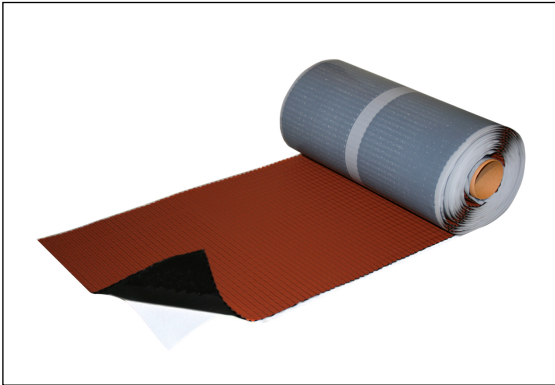

# Poesis tegoW Kamin-/Wandanschluss

Bewährtes Anschlussband aus Aluminium für fachgerechte Kamin- und Wandanschlüsse. Profilierte Aluminiumfolie 0,15 mm.

## Produktvorteile

- Unterseite vollflächig butyl-beschichtet, abgedeckt mit geteiltem Trennpapier
- Hohe Stabilität
- Leichte Verarbeitung

## Einsatzbereich / technische Daten

- Sicherer Anschluss zwischen Dach und aufgehenden Bauteilen wie Kamine, Dachgauben u. ä.
- Lieferbare Größen: 300 und 450 mm Breite
- Farben: Ziegelrot, schwarz, dunkelbraun, grau, mediterran-antik
- Verpackungseinheit: 1 Rolle à 5 m

Werksnummer	Bezeichnung
POTEGOW300BR	Poesis tegoW Kamin-/Wandanschluss, Breite 300 mm, Rolle 5 m braun
POTEGOW300GR	Poesis tegoW Kamin-/Wandanschluss, Breite 300 mm, Rolle 5 m grau
POTEGOW300RT	Poesis tegoW Kamin-/Wandanschluss, Breite 300 mm, Rolle 5 m rot
POTEGOW300SW	Poesis tegoW Kamin-/Wandanschluss, Breite 300 mm, Rolle 5 m schwarz
POTEGOW450GR	Poesis tegoW Kamin-/Wandanschluss, Breite 450 mm, Rolle 5 m grau
POTEGOW450RT	Poesis tegoW Kamin-/Wandanschluss, Breite 450 mm, Rolle 5 m rot
POTEGOW450SW	Poesis tegoW Kamin-/Wandanschluss, Breite 450 mm, Rolle 5 m schwarz